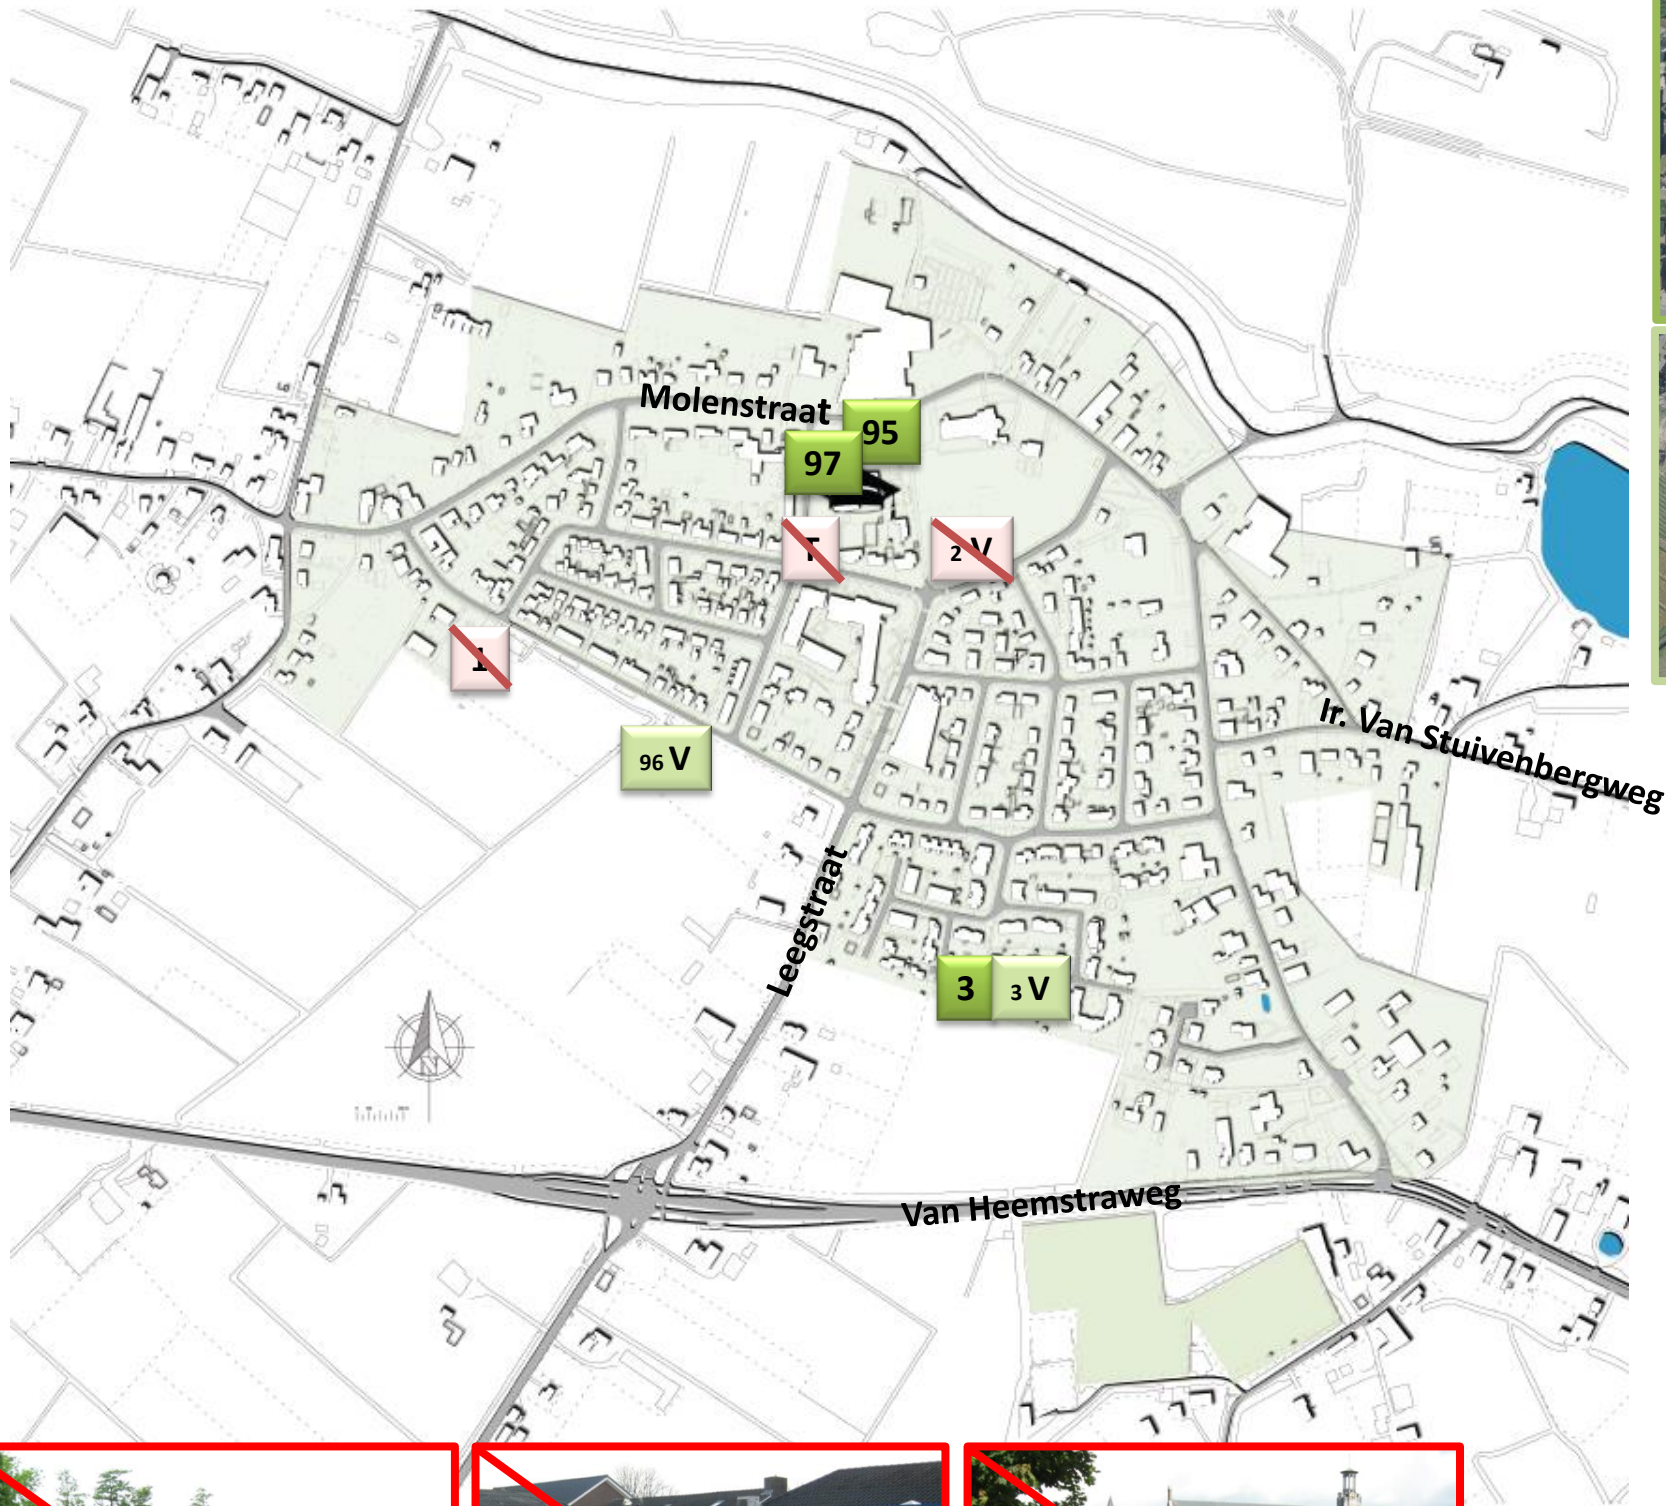

2. WAT GAAT HIERVOOR VERANDEREN?

Legenda

- speelplek of jongerenplek (JOP) dat blijft
- voetbalveld of basketbalveld dat blijft
- speelplek dat weggaat
- bewoners hebben tijdens de bijeenkomst aangegeven dat ze interesse hebben om de handen uit de mouwen te steken of om de speelplek van de gemeente over te nemen.
- versoering speelplek (minder toestellen)
- school